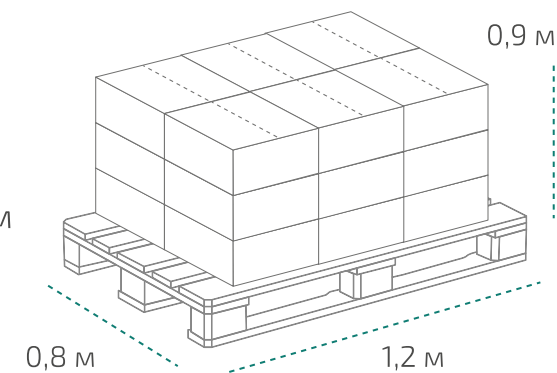

Типром С

САЗН
Типром

Канистра 1 кг (в коробке 15 шт.)

Вес нетто: 1 кг

Размер: 0,11 x 0,07 x 0,23 м

Коробка: 0,35 x 0,33 x 0,23 м

На палете 18 коробок

Вес нетто: ~270 кг

Вес брутто: ~392 кг

Размер: 1,2 x 0,8 x 0,9 м

Температура транспортировки Типром С: от -20 °С до +35 °С.

Фактические данные по размерам и весу могут незначительно отличаться.