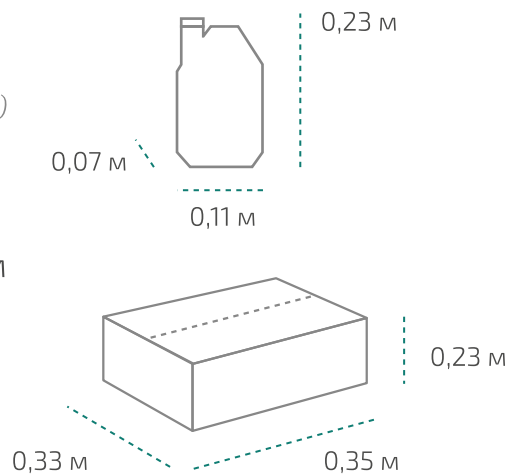

Типром С

САЗН
Типром

Канистра 1 кг (в коробке 15 шт.)

Вес нетто: 1 кг

Размер: 0,11 x 0,07 x 0,23 м

Коробка: 0,35 x 0,33 x 0,23 м

На палете 18 коробок

Вес нетто: ~270 кг

Вес брутто: ~392 кг

Размер: 1,2 x 0,8 x 0,9 м

Температура транспортировки Типром С: от -20 °С до +35 °С.

Фактические данные по размерам и весу могут незначительно отличаться.